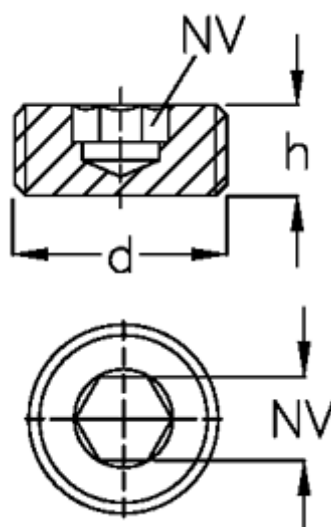

Varenummer: 20252M3315PRB
Beskrivelse: E+G Bundskrue
GN 252-M33x1.5-PRB

Mål

d = M33x1,5

H = 12

Indvendig sekskant = 17